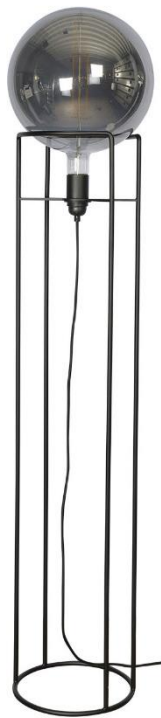

### ARONE - Vloerlamp

Materiaal voet: staal

Aansluiting: zwart stoffen snoer

Hoogte armatuur: 170 cm

Diameter: 25 cm

Kleur voet: RAL 9005 zwart structuur

Art. nr: 5000-9005

Art. lichtbron: 99976

Advies lichtbron: Calex XXL LED "Manhattan" E27 Titanium

Aantal lichtbronnen: 1

Fitting: E27

Transformator: Ja

Dimbaar: Ja

Standaard RAL kleuren: RAL 9016, 9005 en 7016 (mat, structuur, zijdeglans). Overige RAL kleuren op aanvraag mogelijk.

### ARONE - Vloerlamp

Materiaal voet: staal

Aansluiting: zwart stoffen snoer

Hoogte armatuur: 140 cm

Diameter: 25 cm

Kleur voet: RAL 9005 zwart structuur

Art. nr: 5001-9005

Art. lichtbron: 99976

### ARONE - Vloerlamp

Materiaal voet: staal

Aansluiting: zwart stoffen snoer

Hoogte armatuur: 85 cm

Diameter: 25 cm

Kleur voet: RAL 9005 zwart structuur

Art. nr: 5002-9005

Art. lichtbron: 99976