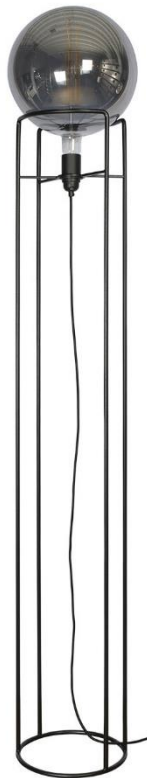

### ARONE - Vloerlamp

Materiaal voet: staal

Aansluiting: zwart stoffen snoer

Hoogte armatuur: 170 cm

Diameter: 25 cm

Kleur voet: RAL 9005 zwart structuur

Art. nr: 5000-9005

Art. lichtbron: 99976

Advies lichtbron: Calex XXL LED "Manhattan" E27 Titanium

Aantal lichtbronnen: 1

Fitting: E27

Transformator: Ja

Dimbaar: Ja

Standaard RAL kleuren: RAL 9016, 9005 en 7016 (mat, structuur, zijdeglans). Overige RAL kleuren op aanvraag mogelijk.

### ARONE - Vloerlamp

Materiaal voet: staal

Aansluiting: zwart stoffen snoer

Hoogte armatuur: 140 cm

Diameter: 25 cm

Kleur voet: RAL 9005 zwart structuur

Art. nr: 5001-9005

Art. lichtbron: 99976

### ARONE - Vloerlamp

Materiaal voet: staal

Aansluiting: zwart stoffen snoer

Hoogte armatuur: 85 cm

Diameter: 25 cm

Kleur voet: RAL 9005 zwart structuur

Art. nr: 5002-9005

Art. lichtbron: 99976